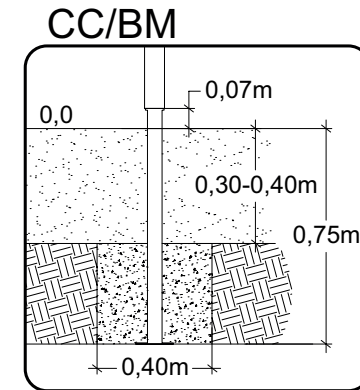

CC/BM
Cast Loosefill
8111716