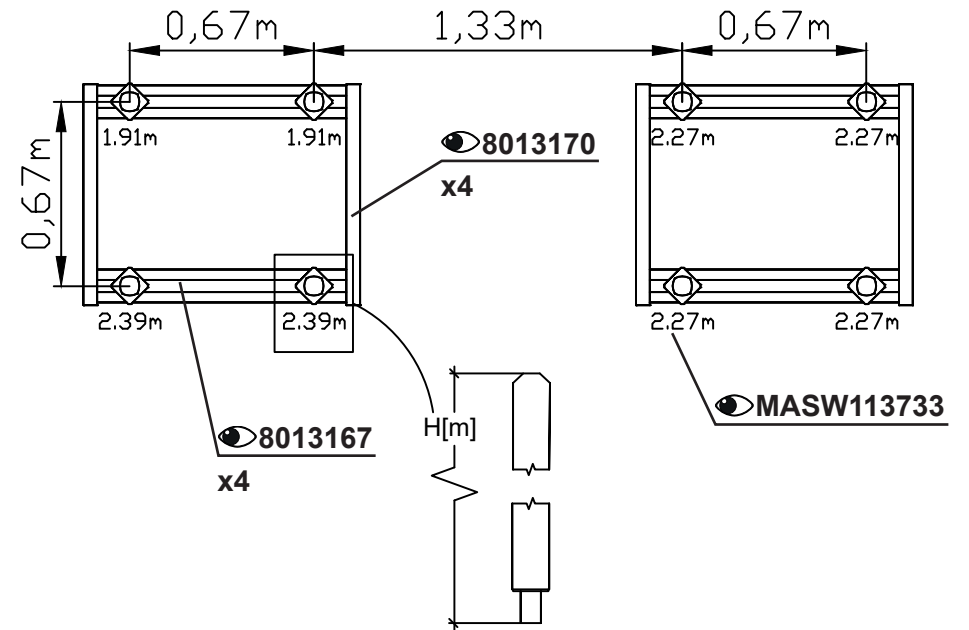

HAGS[®]

FOR KIDS AGES

18-5
MONTHS YEARS

ADULT SUPERVISION RECOMMENDED
www.hags.com

MASW113733

MASW113733

Install 101
6099
6101
260329
620955
620956
692213
695105
6211 01
6213 01
MA624U77152
MA622U77152
MAOM675321
MASW113733
MASW39314
MASW121245
MA624U675321
MAUSW117643
MAUSW117644