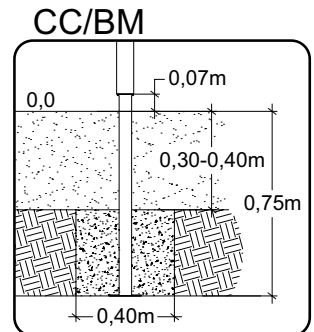

HAGS[®]

FOR KIDS AGES

18-5
MONTHS YEARS

ADULT SUPERVISION RECOMMENDED
www.hags.com

MASW113733

MASW113733

Install 101
6099
6101
260329
620955
620956
692213
695105
6211 01
6213 01
MA624U77152
MA622U77152
MAOM675321
MASW113733
MASW39314
MASW121245
MA624U675321
MAUSW117643
MAUSW117644